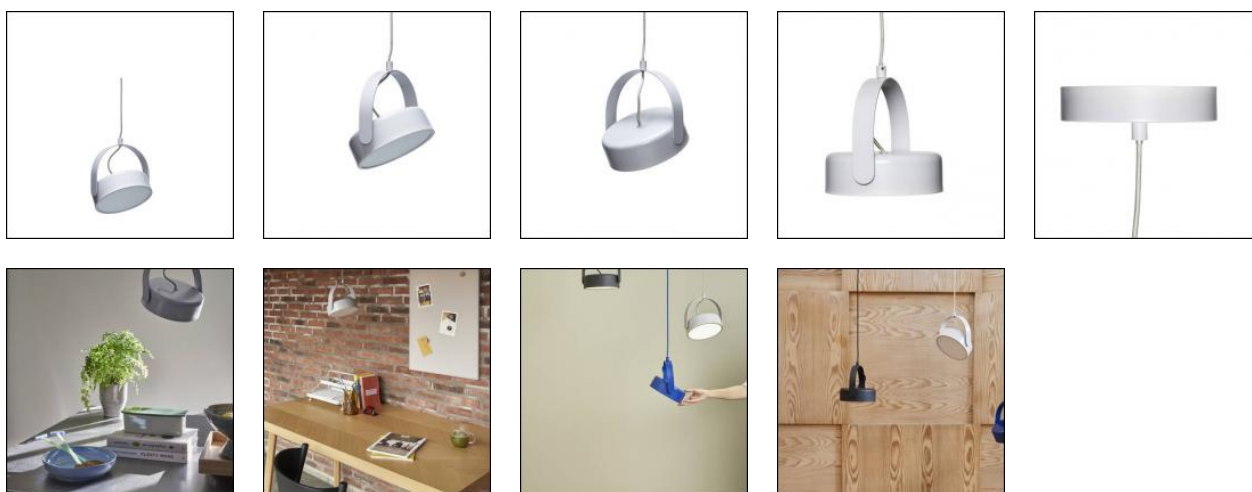

Außenkarton Höhe (cm)	39
Produktkarton Länge (cm)	33
Produktkarton Breite (cm)	27
Produktkarton Höhe (cm)	19

Beleuchtung/Elektrizität

Leistung (W)	30
Lumen (lm)	3.082,00
Fassung	Nicht-austauschbare LED
IP-Klasse	IP20
Steckertyp	Kein Stecker
Anschluss	Direkt an die Stromleitung
Inkl. Birne	Ja
Dimmbar	Nein
CE-geprüft	Ja
Lebensdauer (Std)	25.000
Kelvin	3.000
Kabellänge (cm)	250
Drahtfarbe	Grau
Energieetikett	https://eprel.ec.europa.eu/api/products/lightsources/1267203/labels?format=PNG&type=BIG_COLOR
EPREL-Datenblatt	https://eprel.ec.europa.eu/api/products/lightsources/1267203/fiches?language=EN

Produktion

Verfügbare Inhalte

Bild-Link

Bild-Link

<https://images.hubsch-interior.com/?images=961601&account=PIM&mode=getFiles>
Klicken Sie auf den obigen Link, um den Bildinhalt für dieses Produkt herunterzuladen.

Bilder

Die folgenden Bilder sind für dieses Produkt verfügbar.